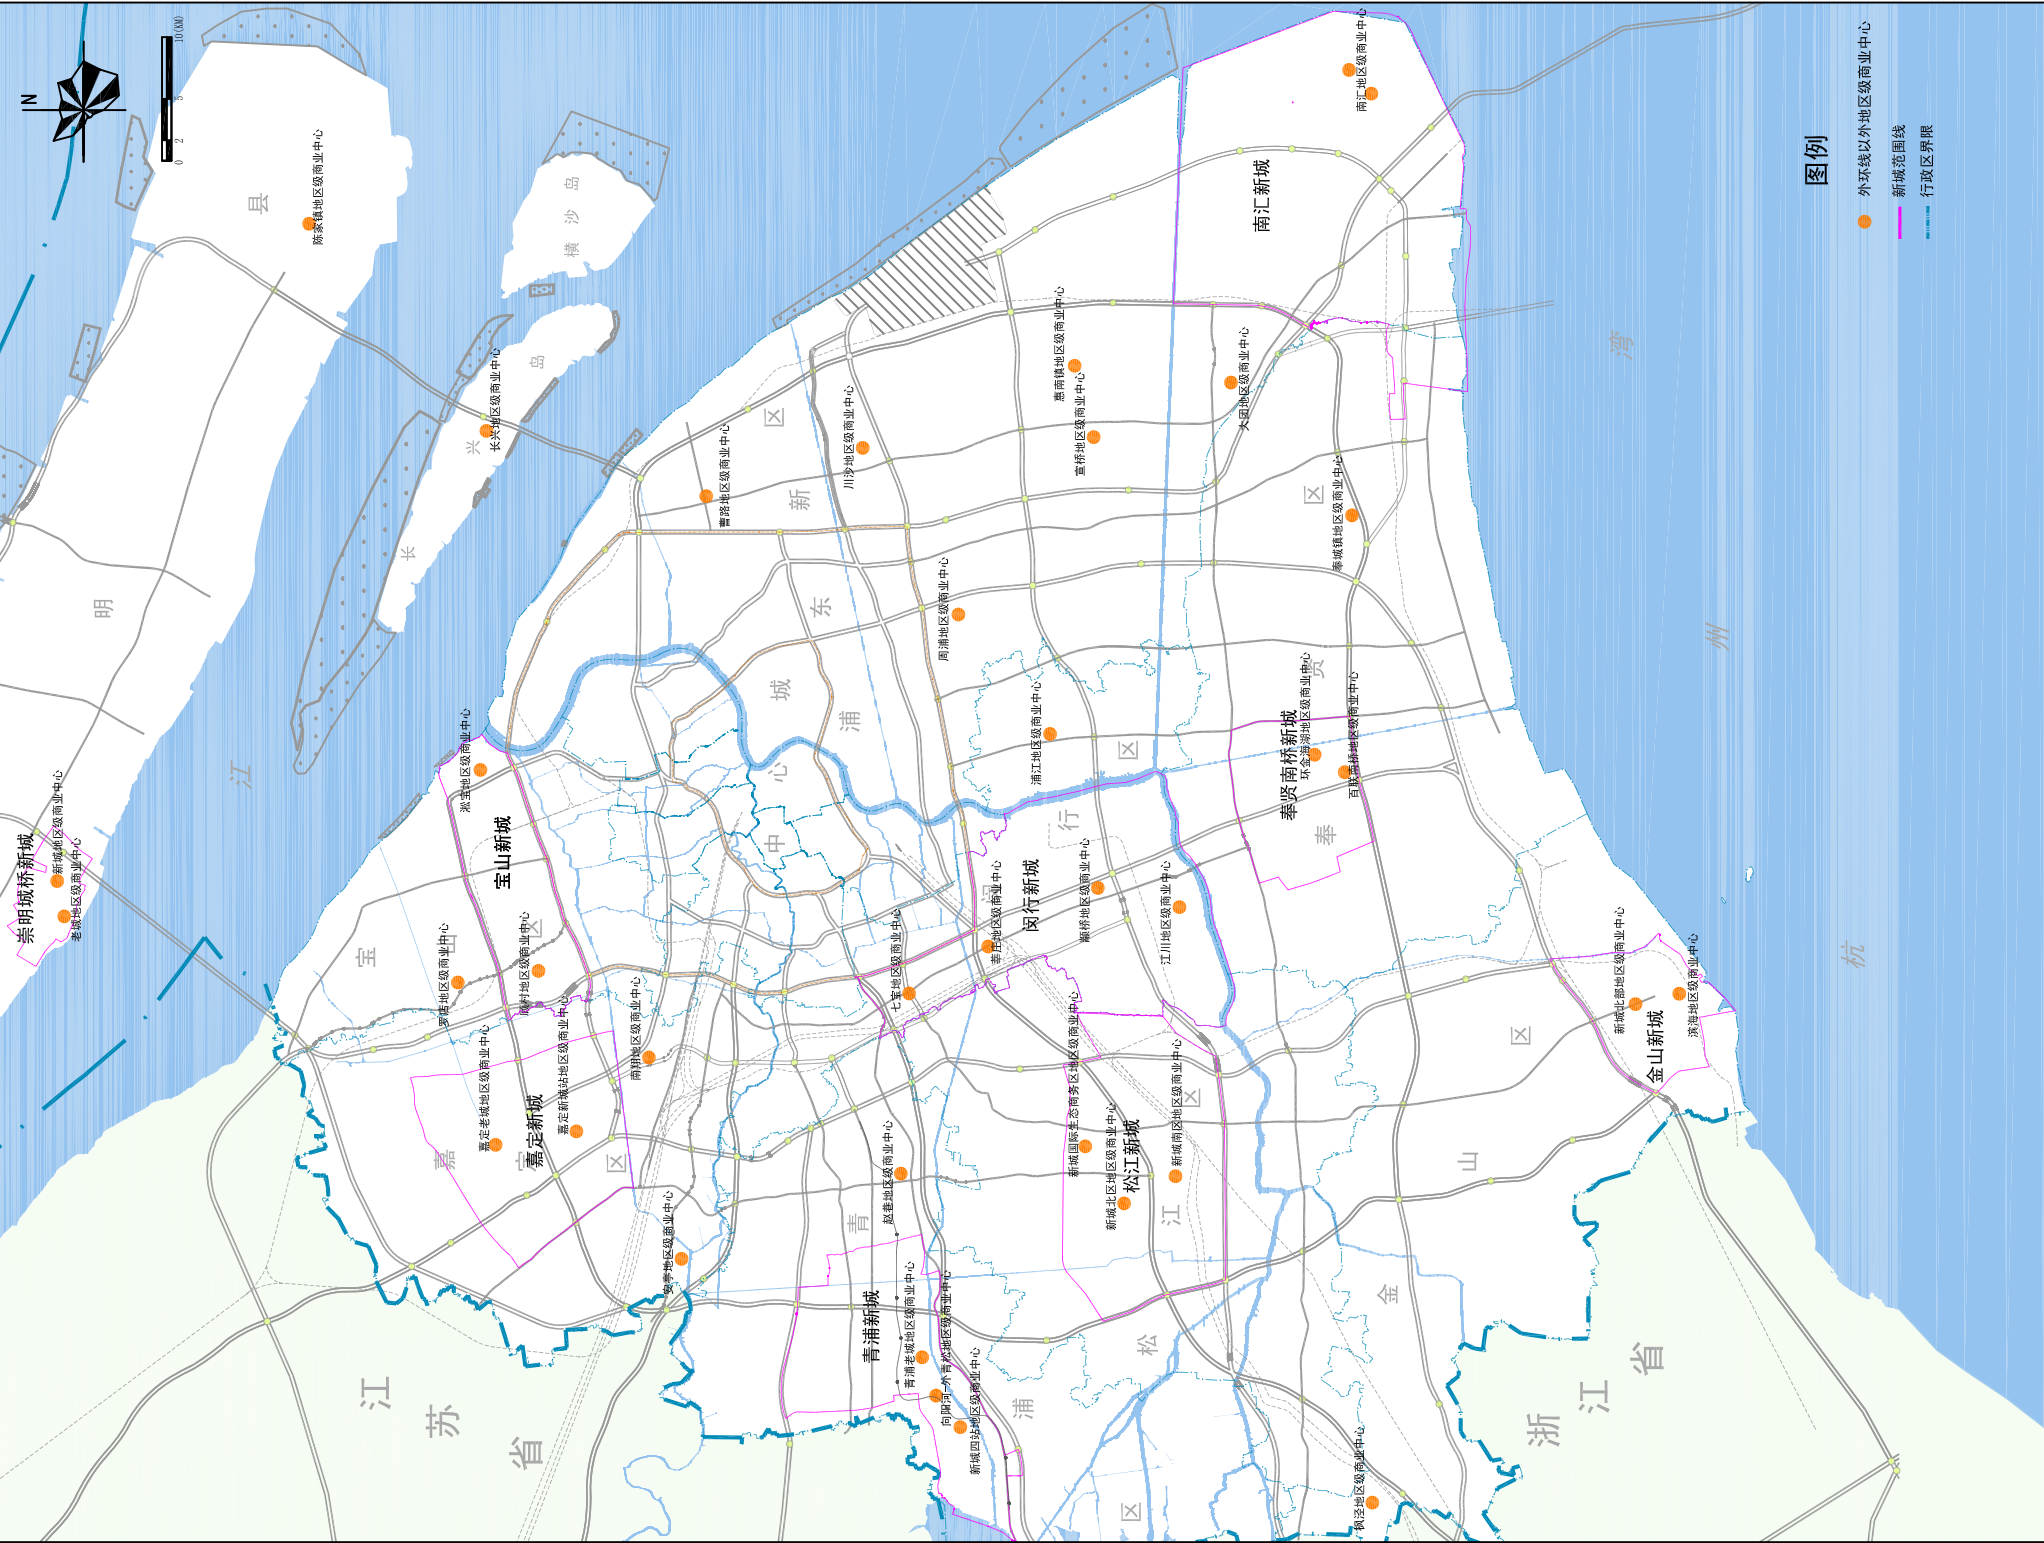

上海市商业网点布局规划 (2014-2020年)

全市市级、地区级商业中心布局图

图例

- 市级商业中心
- 地区级商业中心
- 重点地区
- 行政区划界限

上海市商业网点布局规划（2014-2020年）

市级商业中心布局图

上海市商业网点布局规划（2014-2020年）

中心城地区级商业中心布局图

图例

- 地区级商业中心-近期
- 地区级商业中心-远期
- 行政区界限
- 内外环界限

上海市商业网点布局规划（2014-2020年） 外环线以外地区区级商业中心布局图

- ### 图例
- 外环线以外地区区级商业中心
 - 新城范围线
 - 行政区界限