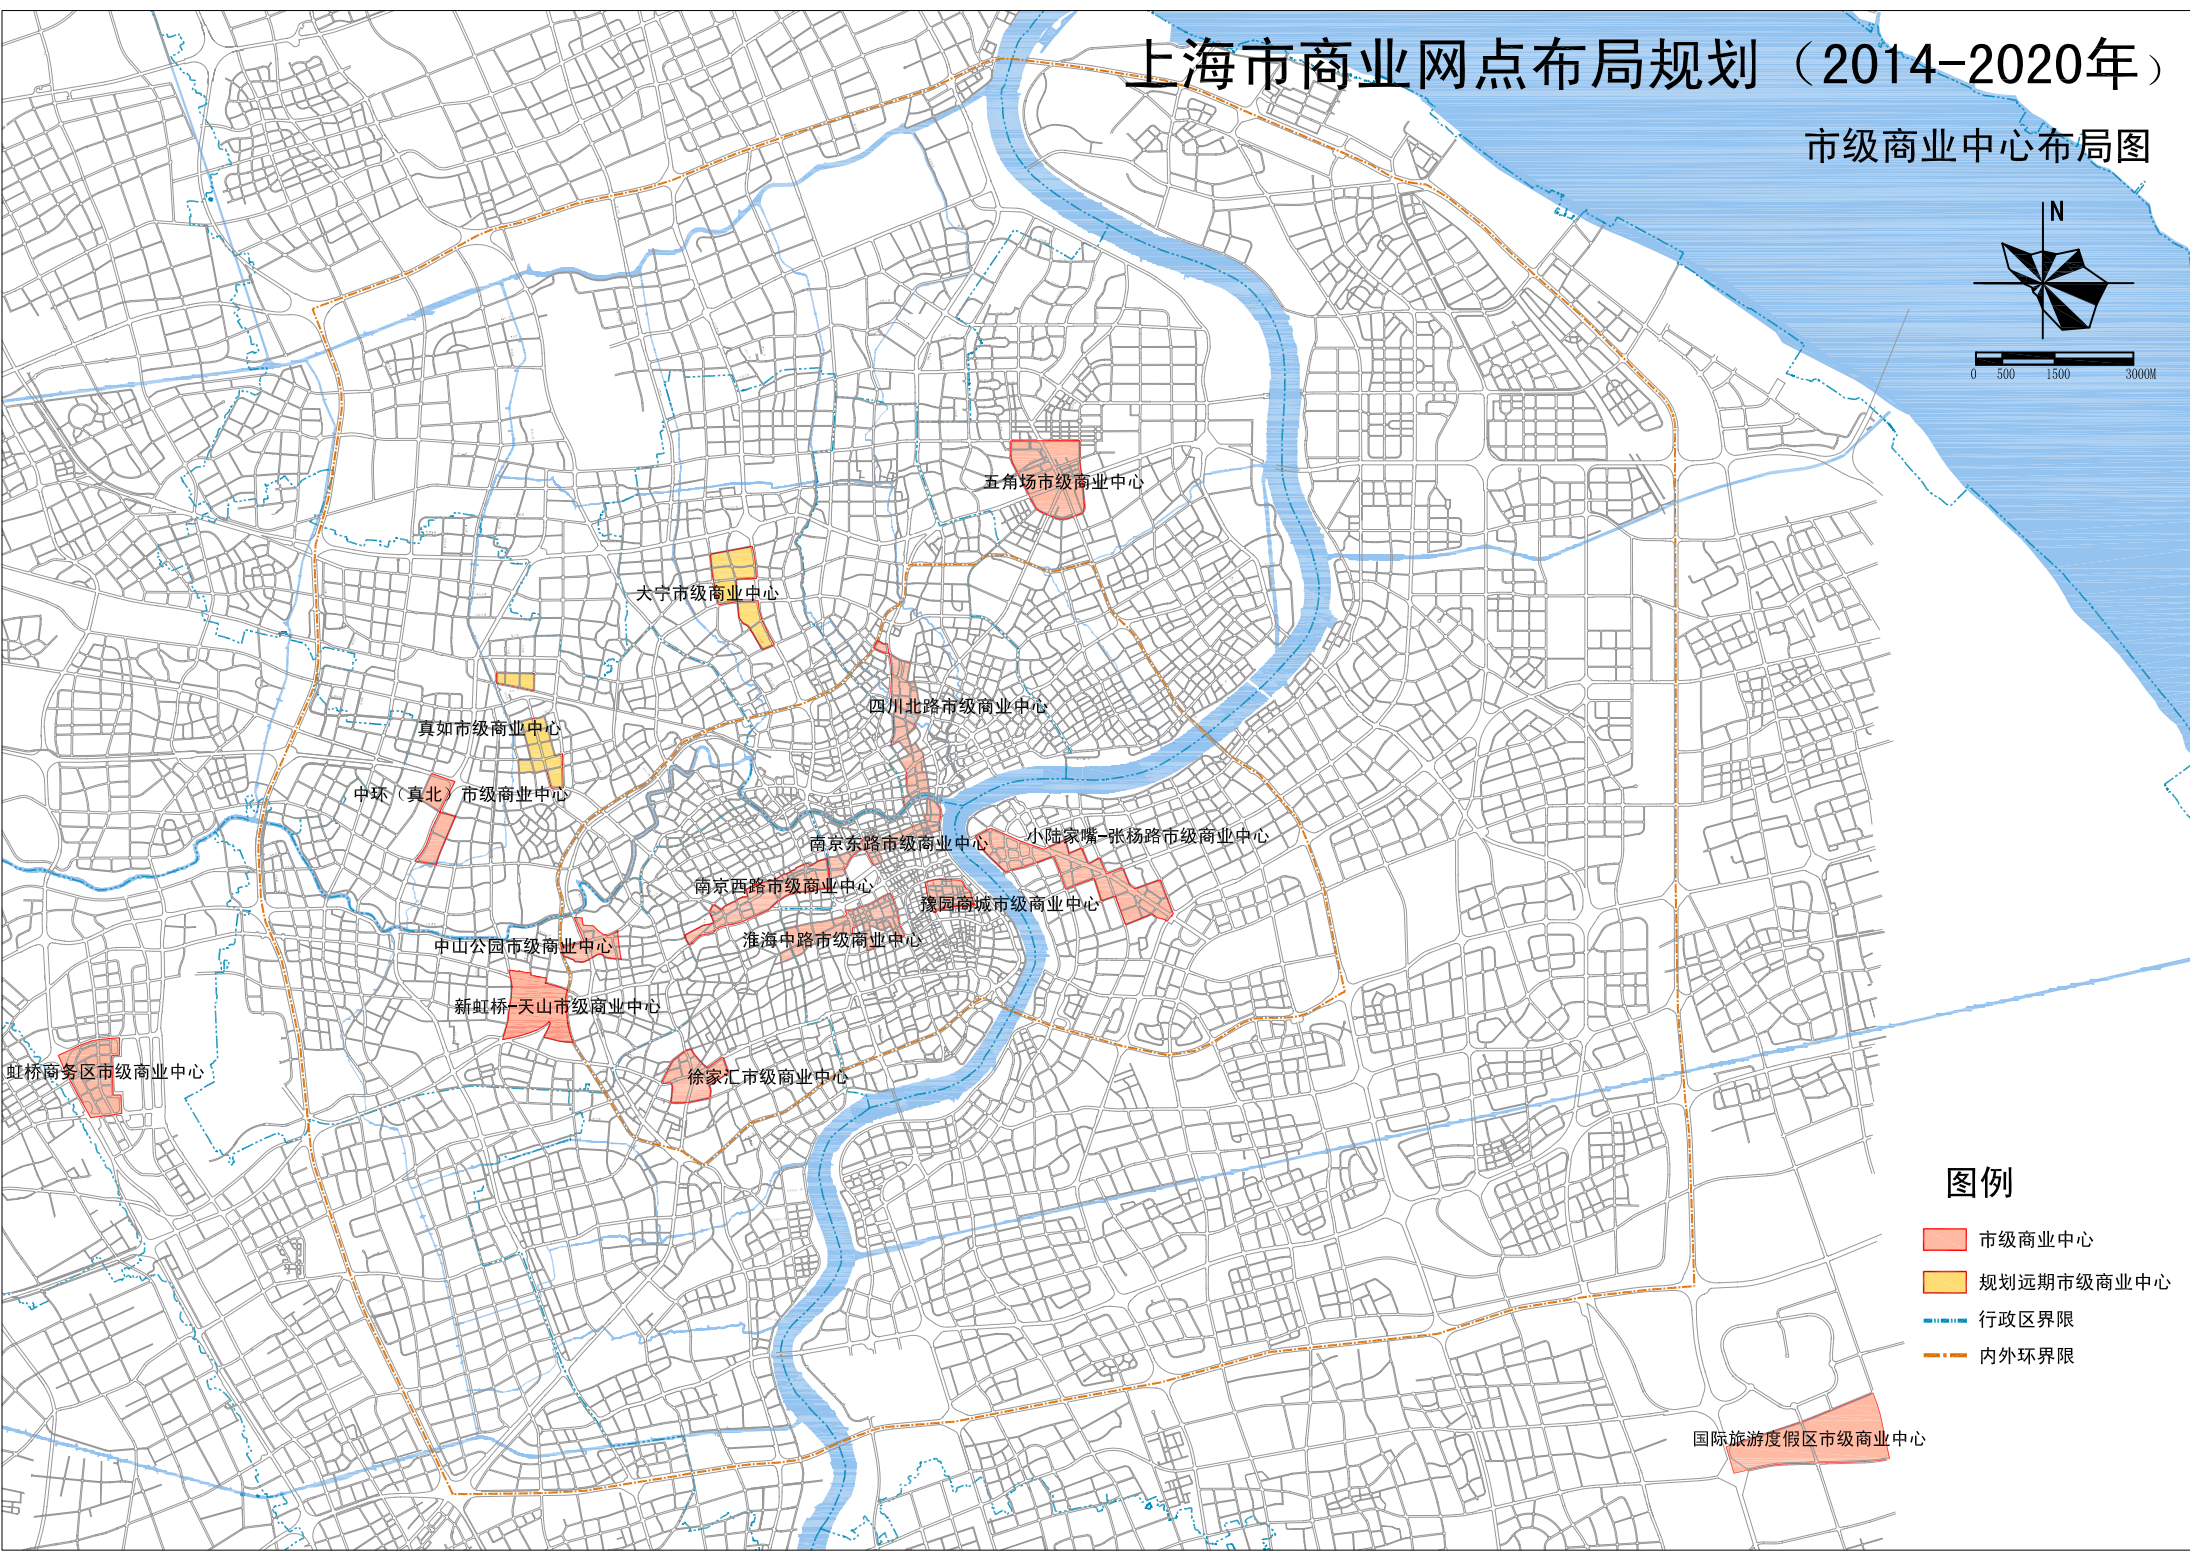

上海市商业网点布局规划 (2014-2020年)

全市市级、地区级商业中心布局图

图例

- 市级商业中心
- 地区级商业中心
- 重点地区
- 行政区划界限

上海市商业网点布局规划（2014-2020年）

市级商业中心布局图

上海市商业网点布局规划（2014-2020年）

中心城地区级商业中心布局图

图例

- 地区级商业中心-近期
- 地区级商业中心-远期
- 行政区界限
- 内外环界限

上海市商业网点布局规划（2014-2020年） 外环线以外地区区级商业中心布局图

- ### 图例
- 外环线以外地区区级商业中心
 - 新城范围线
 - 行政区界限