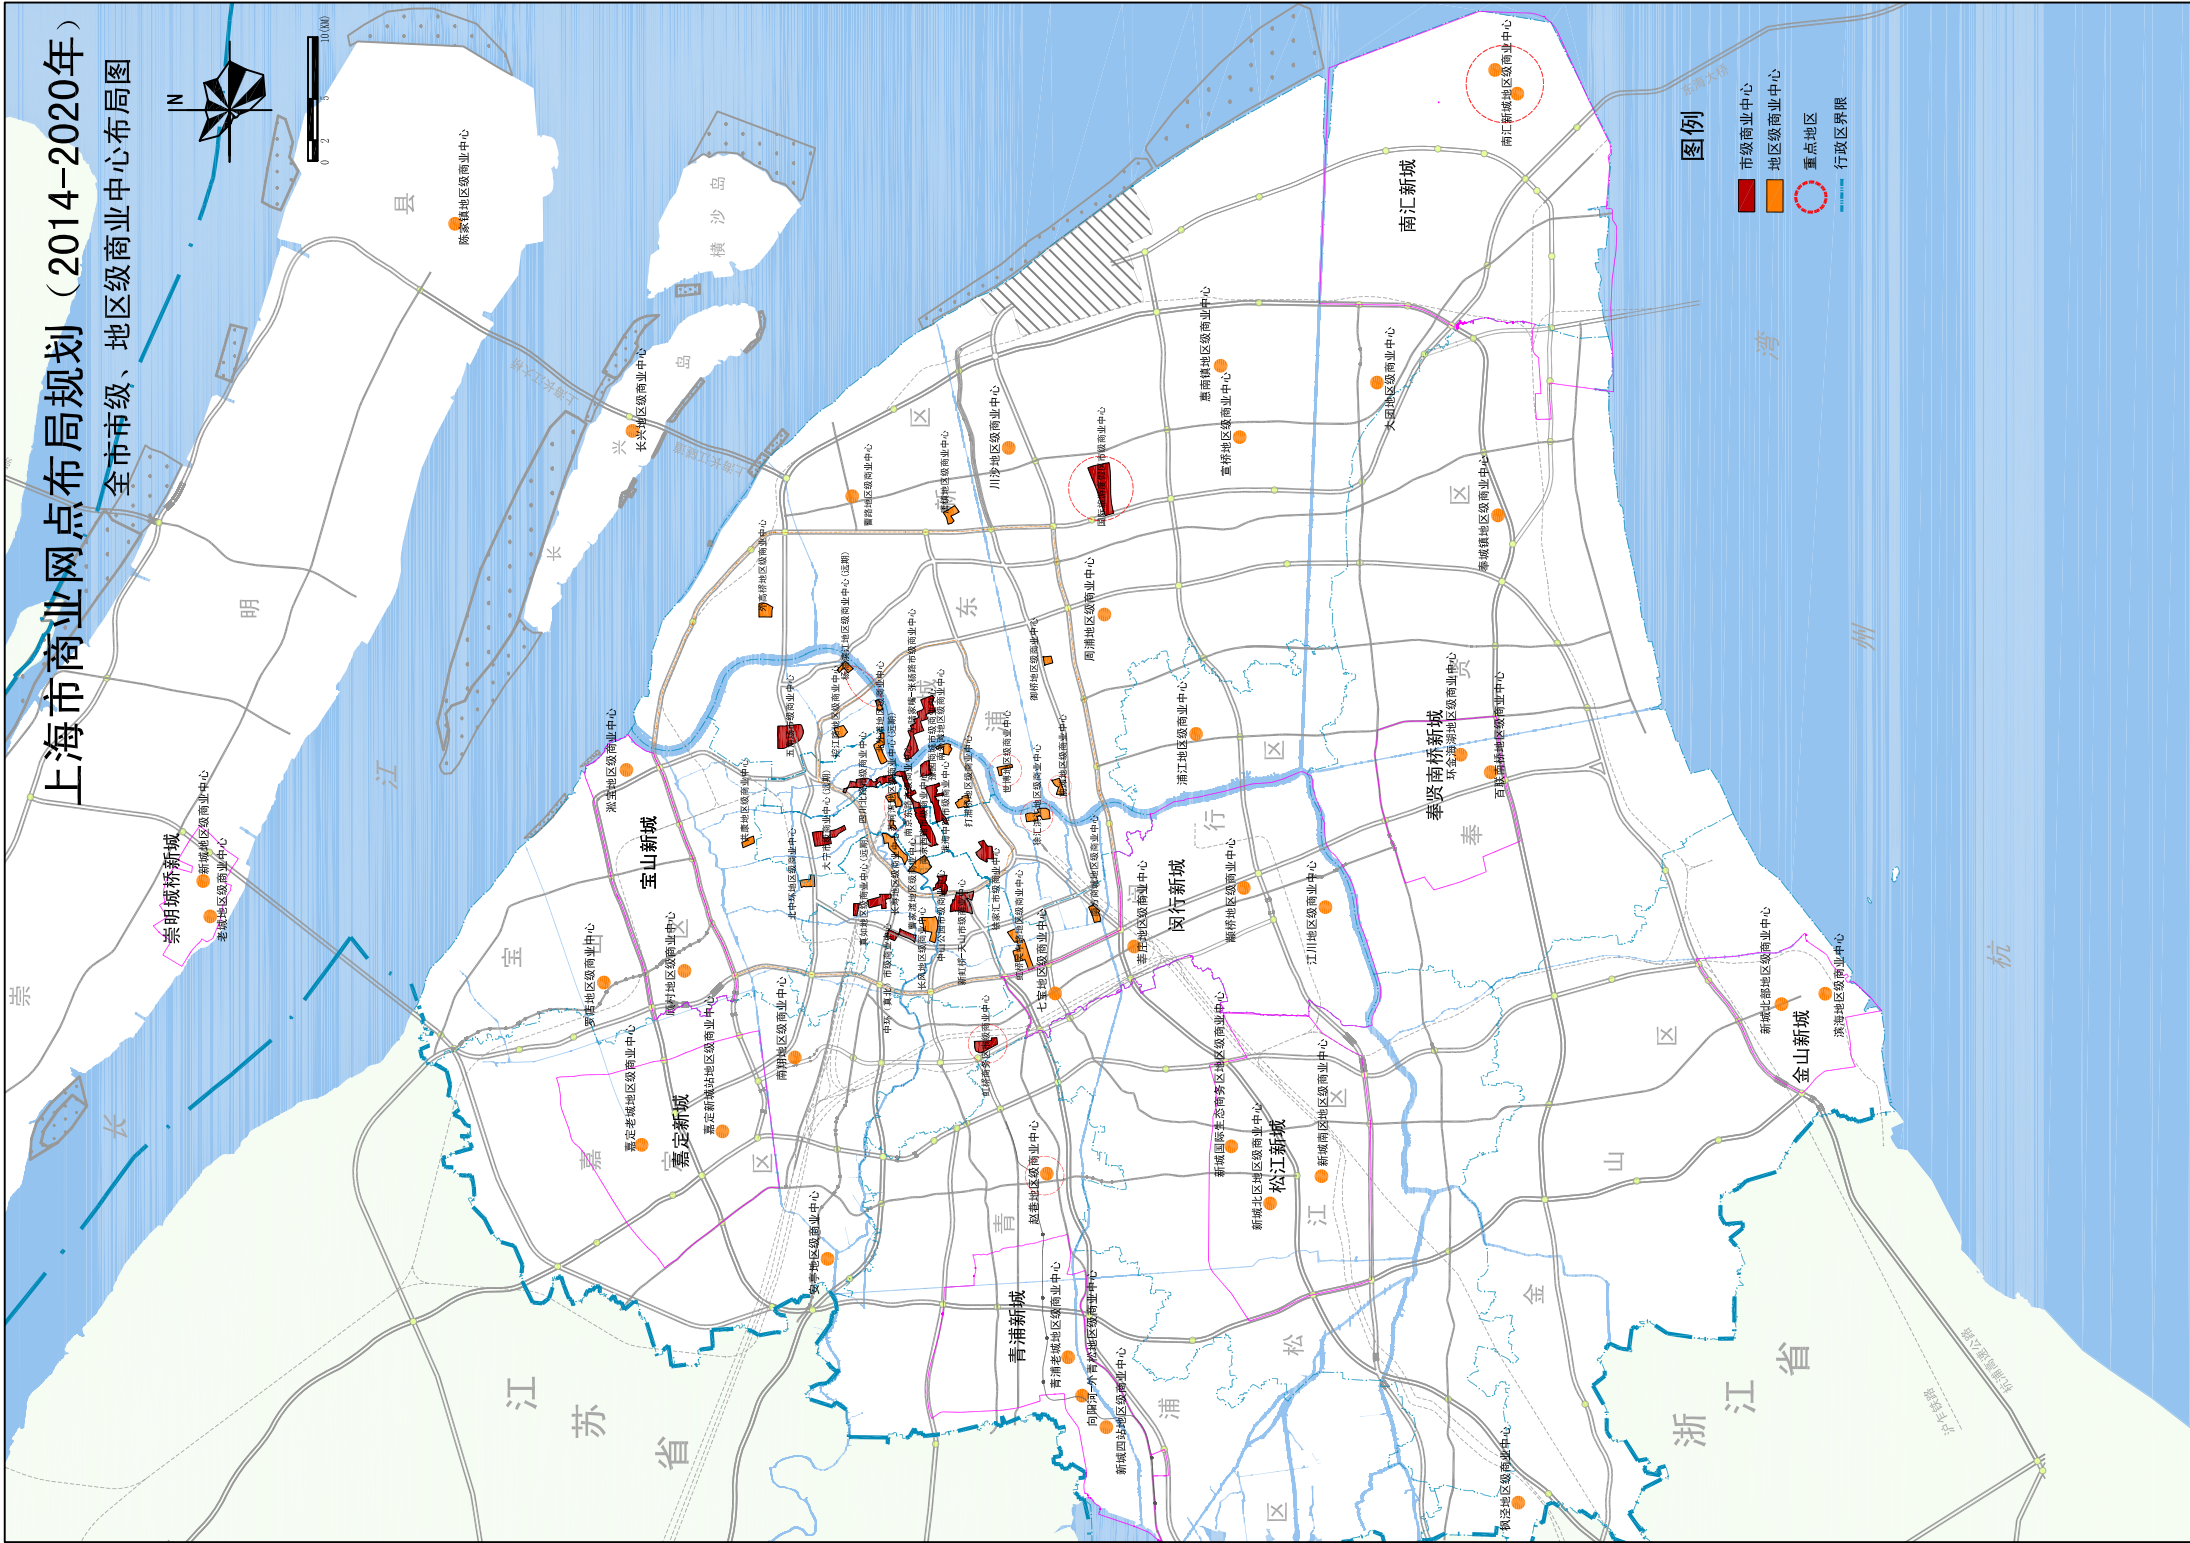

上海市商业网点布局规划 (2014-2020年)

全市市级、地区级商业中心布局图

图例

- 市级商业中心
- 地区级商业中心
- 重点地区
- 行政区划界限

上海市商业网点布局规划（2014-2020年）

市级商业中心布局图

上海市商业网点布局规划（2014-2020年）

中心城地区级商业中心布局图

图例

- 地区级商业中心-近期
- 地区级商业中心-远期
- 行政区界限
- 内外环界限

上海市商业网点布局规划（2014-2020年） 外环线以外地区区级商业中心布局图

- ### 图例
- 外环线以外地区区级商业中心
 - 新城范围线
 - 行政区界限